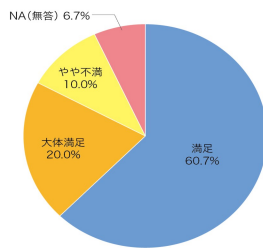

まちづくりに関する 町民アンケート調査の結果について

作木町自治連合会では、本町が抱える課題をはじめ、まちづくりに対する町民の皆様を意識などを把握するため昨年11月～12月に町内に居住されている中学生以上の方を対象にアンケート調査を実施しました。

中学生には学校などから調査用紙を32名に配布し、30名（回答率93.8%）から、高校生以上には、常会長様より調査用紙を896名へ配布していただき、529名（回答率59%）の方からそれぞれ回答を得ることができました。

これもひとえに、町民の皆様、中学校の先生、常会長様のご協力のおかげと、厚くお礼申し上げます。

この度の調査結果を踏まえ、自治連では、今後のまちづくり活動などに反映させるとともに、行政や関係機関などへの要望や連携を行い、明るく住みよいまちづくりに取り組んでまいります。

主な調査結果は次のとおりです。なお、今回は、概略項目の報告とし、次号以降の町民だよりで具体項目を報告します。

（一社）作木町自治連合会 瀧奥祥二郎

中学生の結果

アンケート

学習環境に満足していますか

大人になっても住み続けますか

作木のどんなところが好きですか

作木が好きですか

作木に今、必要なものは

日頃、困っていること、課題は

高校生以上の皆さんの結果