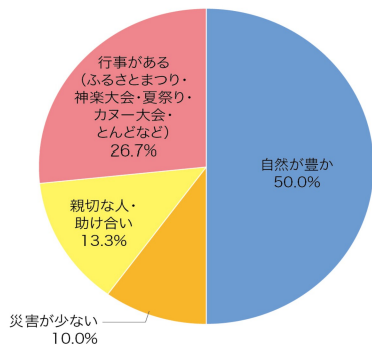

これもひとえに、町民の皆様、中学校の先生、常会長様のご協力のおかげと、厚くお礼申し上げます。

この度の調査結果を踏まえ、自治連では、今後のまちづくり活動などに反映させるとともに、行政や関係機関などへの要望や連携を行い、明るく住みよいまちづくりに取り組んでまいります。

主な調査結果は次のとおりです。なお、今回は、概略項目の報告とし、次号以降の町民だよりで具体項目を報告します。

（一社）作木町自治連合会 瀧奥祥二郎

中学生の結果

アンケート

学習環境に満足していますか

大人になっても住み続けますか

作木のどんなところが好きですか

作木が好きですか

作木に今、必要なものは

日頃、困っていること、課題は

高校生以上の皆さんの結果