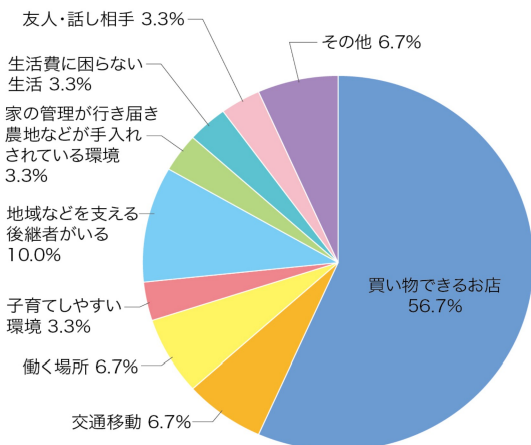

これもひとえに、町民の皆様、中学校の先生、常会長様のご協力のおかげと、厚くお礼申し上げます。

この度の調査結果を踏まえ、自治連では、今後のまちづくり活動などに反映させるとともに、行政や関係機関などへの要望や連携を行い、明るく住みよいまちづくりに取り組んでまいります。

主な調査結果は次のとおりです。なお、今回は、概略項目の報告とし、次号以降の町民だよりで具体項目を報告します。

（一社）作木町自治連合会 瀧奥祥二郎

中学生の結果

アンケート

学習環境に満足していますか

大人になっても住み続けますか

作木のどんなところが好きですか

作木が好きですか

作木に今、必要なものは

日頃、困っていること、課題は

高校生以上の皆さんの結果