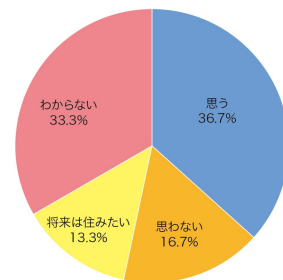

まちづくりに関する 町民アンケート調査の結果について

作木町自治連合会では、本町が抱える課題をはじめ、まちづくりに対する町民の皆様を意識などを把握するため昨年11月～12月に町内に居住されている中学生以上の方を対象にアンケート調査を実施しました。

中学生には学校などから調査用紙を32名に配布し、30名（回答率93.8%）から、高校生以上には、常会長様より調査用紙を896名へ配布していただき、529名（回答率59%）の方からそれぞれ回答を得ることができました。

これもひとえに、町民の皆様、中学校の先生、常会長様のご協力のおかげと、厚くお礼申し上げます。

この度の調査結果を踏まえ、自治連では、今後のまちづくり活動などに反映させるとともに、行政や関係機関などへの要望や連携を行い、明るく住みよいまちづくりに取り組んでまいります。

主な調査結果は次のとおりです。なお、今回は、概略項目の報告とし、次号以降の町民だよりで具体項目を報告します。

（一社）作木町自治連合会 瀧奥祥二郎

中学生の結果

アンケート

学習環境に満足していますか

大人になっても住み続けますか

作木のどんなところが好きですか

作木が好きですか

作木に今、必要なものは

日頃、困っていること、課題は

高校生以上の皆さんの結果