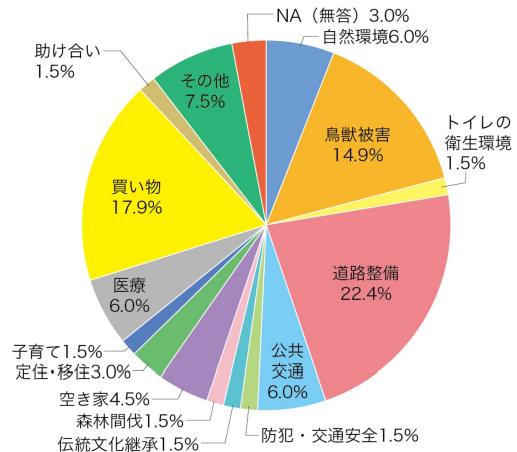

これもひとえに、町民の皆様、中学校の先生、常会長様のご協力のおかげと、厚くお礼申し上げます。

この度の調査結果を踏まえ、自治連では、今後のまちづくり活動などに反映させるとともに、行政や関係機関などへの要望や連携を行い、明るく住みよいまちづくりに取り組んでまいります。

主な調査結果は次のとおりです。なお、今回は、概略項目の報告とし、次号以降の町民だよりで具体項目を報告します。

（一社）作木町自治連合会 瀧奥祥二郎

中学生の結果

アンケート

学習環境に満足していますか

大人になっても住み続けますか

作木のどんなところが好きですか

作木が好きですか

作木に今、必要なものは

日頃、困っていること、課題は

高校生以上の皆さんの結果