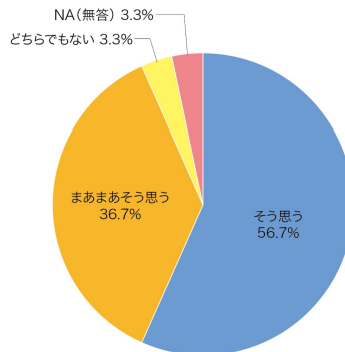

中学生の結果

アンケート

学習環境に満足していますか

大人になっても住み続けますか

作木のどんなところが好きですか

作木が好きですか

作木に今、必要なものは

日頃、困っていること、課題は

高校生以上の皆さんの結果